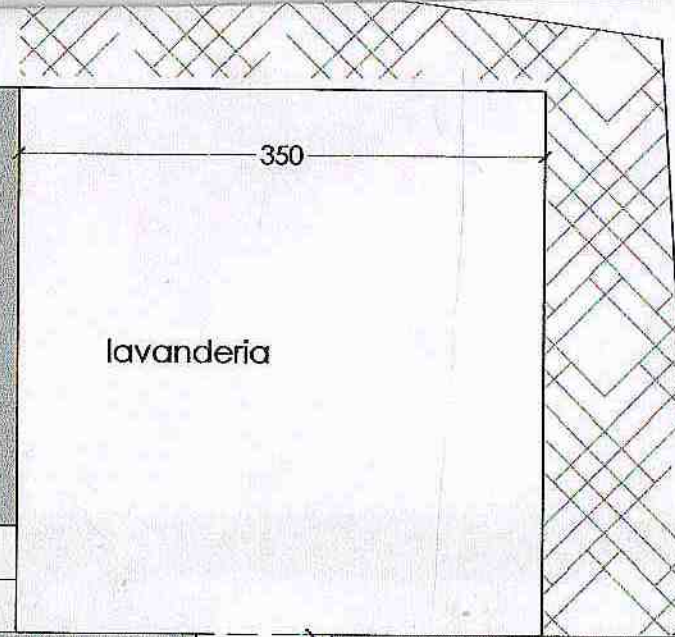

lavanderia

terrapieno

l=70
h=60
ht=140

l=68
h=53
ht=140

l=75
h=53
ht=140

l=110
h=170

l=30
h=30
ht=149

h=10

h=10

h=10

h=10

h=20

Rip. hm: 1,20

prop. Canonica