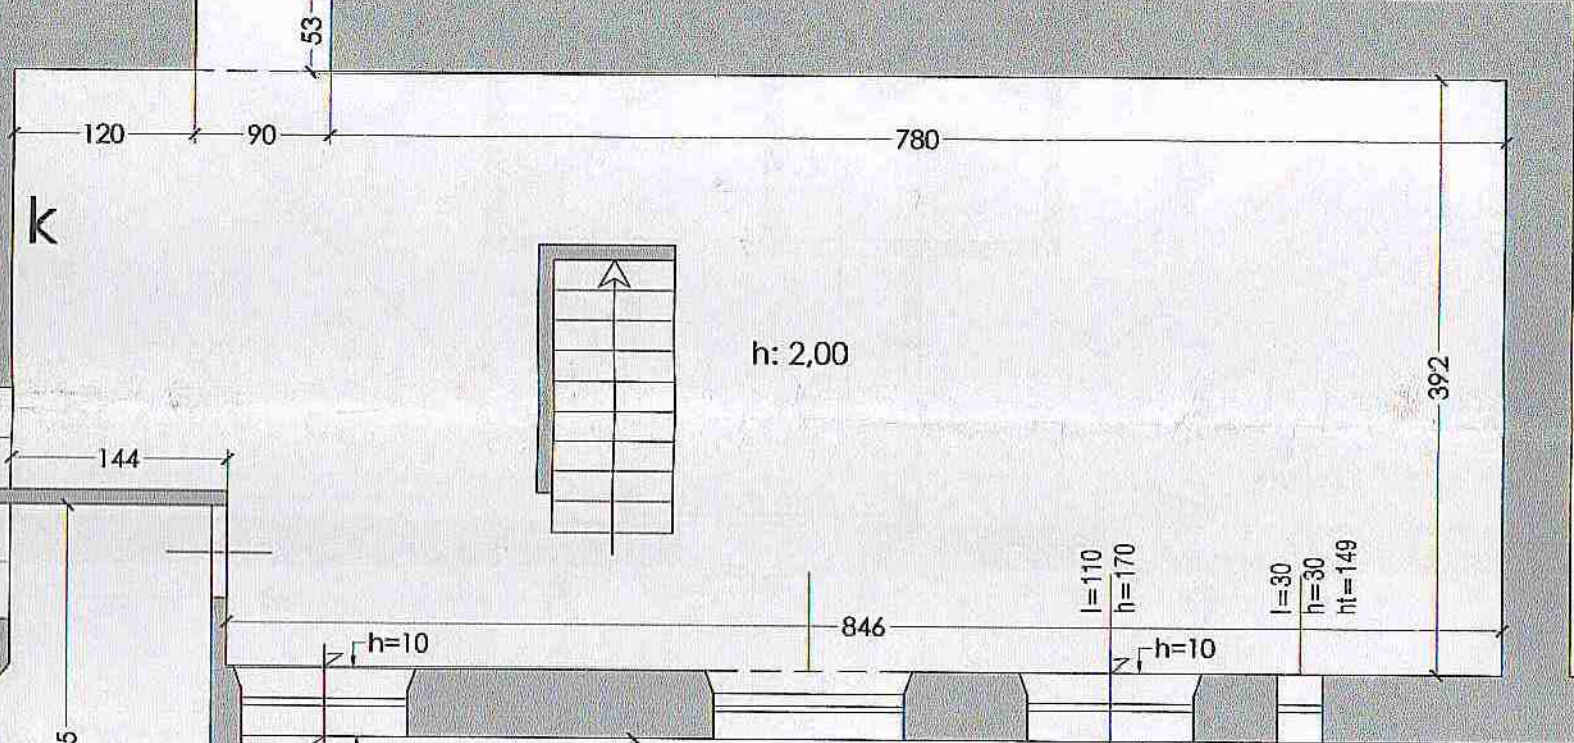

lavanderia

terrapieno

l=70
h=60
ht=140

l=68
h=53
ht=140

l=75
h=53
ht=140

l=110
h=170

l=30
h=30
ht=149

h=10

h=10

h=10

h=10

h=20

Rip. hm: 1,20

prop. Canonica