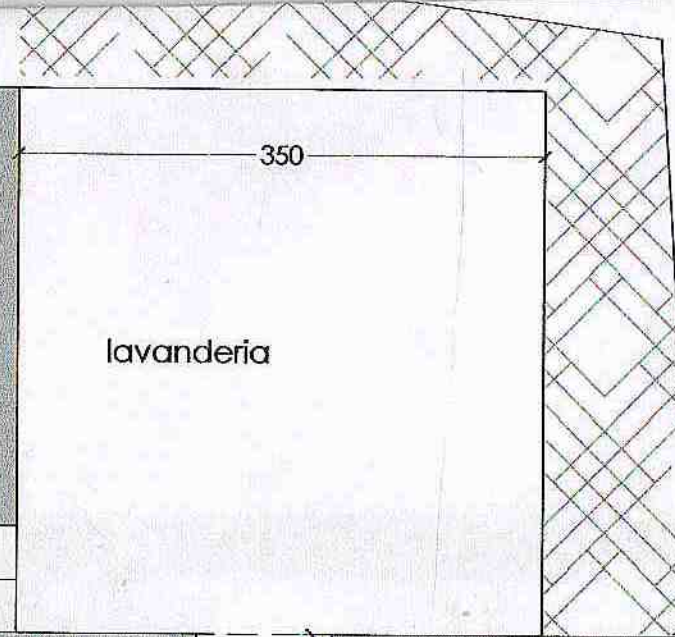

lavanderia

terrapieno

l=70
h=60
ht=140

53

k

h: 2,00

l=68
h=53
ht=140

l=75
h=53
ht=140

325

bagno
wc

prop. Canonica